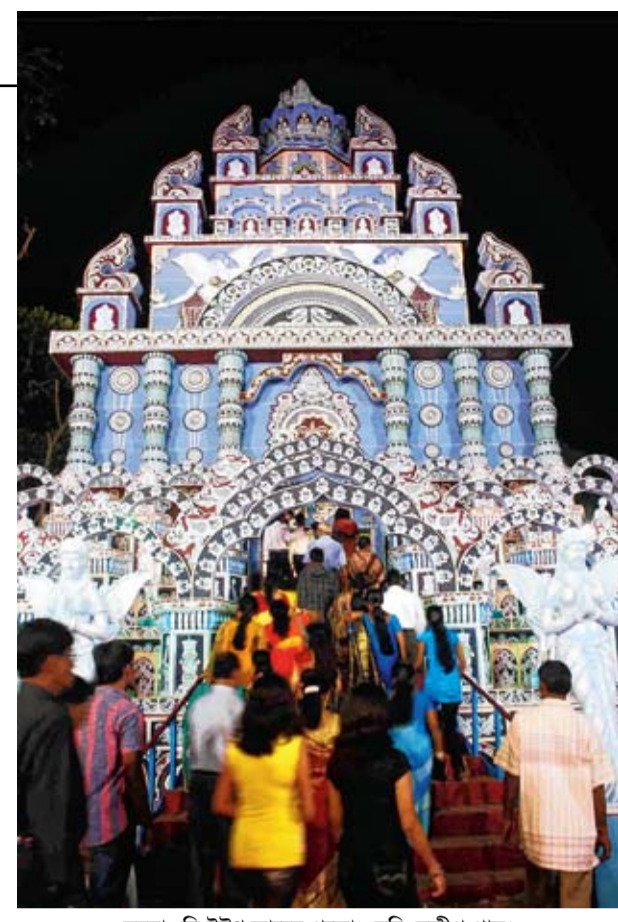

মালদহের একটি মণ্ডপে মনোজ মুখোপাধ্যায়ের তোলা ছবি।

ময়নাগুড়ি ইউথ ক্লাবের পূজো। ছবি: সন্দীপ পাল।

শিলিগুড়ির মহানন্দাপাড়ায় স্বস্তিকা যুবক সঙ্ঘের মণ্ডপে বিশ্বরূপ বসাকের ছবি।

ভক্তিনগরের বিবাদী সঙ্ঘের মণ্ডপের সামনে দর্শনাথীদের ভিড়। ছবি: বিশ্বরূপ বসাক।

মালদহ, কোচবিহার এবং হলদিবাড়িতে ছবি তুলেছেন মনোজ মুখোপাধ্যায়, হিমাংশুরঞ্জন দেব ও রাজা বন্দ্যোপাধ্যায়।

এসো আবার...

শিলিগুড়ি আশ্রম পাড়ার জাতীয় তরুণ সঙ্ঘের মণ্ডপ। নিজস্ব চিত্র।

দর্পণে দুর্গা। শিলিগুড়ির সবুজের সাথী ক্লাবের মণ্ডপে সন্দীপ পালের তোলা ছবি।