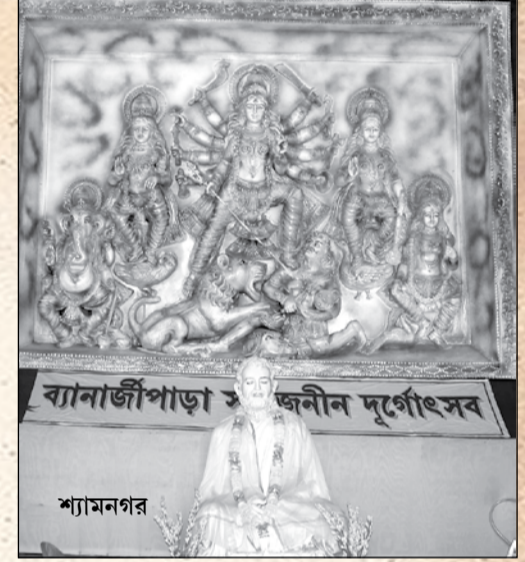

১। হাওড়ার কোটলাঘাটা সর্বজনীন। ২। খড়ুরবাজার সর্বজনীন। ৩। হুগলি পুলিশ লাইনের প্রতিমা। ৪। আরামবাগের ৩-এর পল্লিতে কুমারীপূজা। ৫। আমতার পল্লিকল্যাণ সমিতি। ৬। ডোমজড়ের মহিষাড়ি ফুলবাগান স্পোর্টিং ক্লাব। ৭। তারকেশ্বরের উত্তরণ সঙ্ঘ। নবমীর সকালে হুগলি ও হাওড়া জেলায় ছবিগুলি তুলেছেন তাপস ঘোষ, রমাপ্রসাদ গঙ্গোপাধ্যায়, হিলটন ঘোষ ও মোহন দাস।